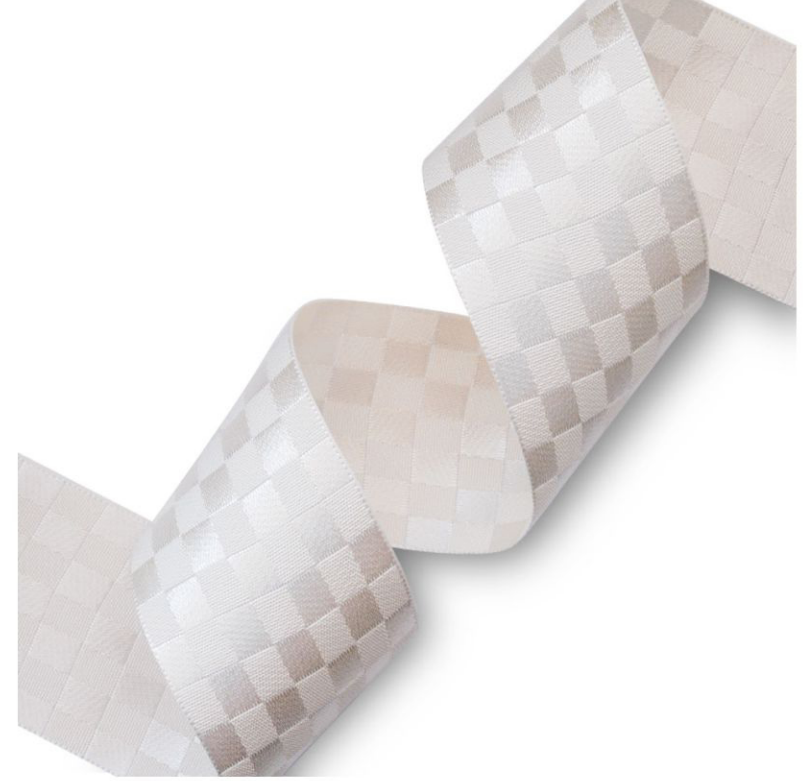

ARMOTEKS[®]
DOKUMA ÖRME SAN. VE TİC. A.Ş.

KARE DESENLI SATEN KURDELE
SQUARE DESIGNED SATIN RIBBON

EN WIDTHS AVAILABLE	PAKET PACKING (mt.)
25 mm.	50/100
40 mm.	50/100

ART NO 9006

- Talepler doğrultusunda her tür özel renk boyanabilir
- Kuru temizleme.
- Diğer ambalaj şekilleri için lütfen fabrikaya danışınız.
- Özel siparişlerde istenen özel ebatlar üretilebilir.
- Türk malı.

- Special colors can be match according to customer request.
- Dry cleanable.
- For other packing style please contact us.
- Special widths can be produce according to customer request.
- Made in Turkey

POLYESTER 100 %